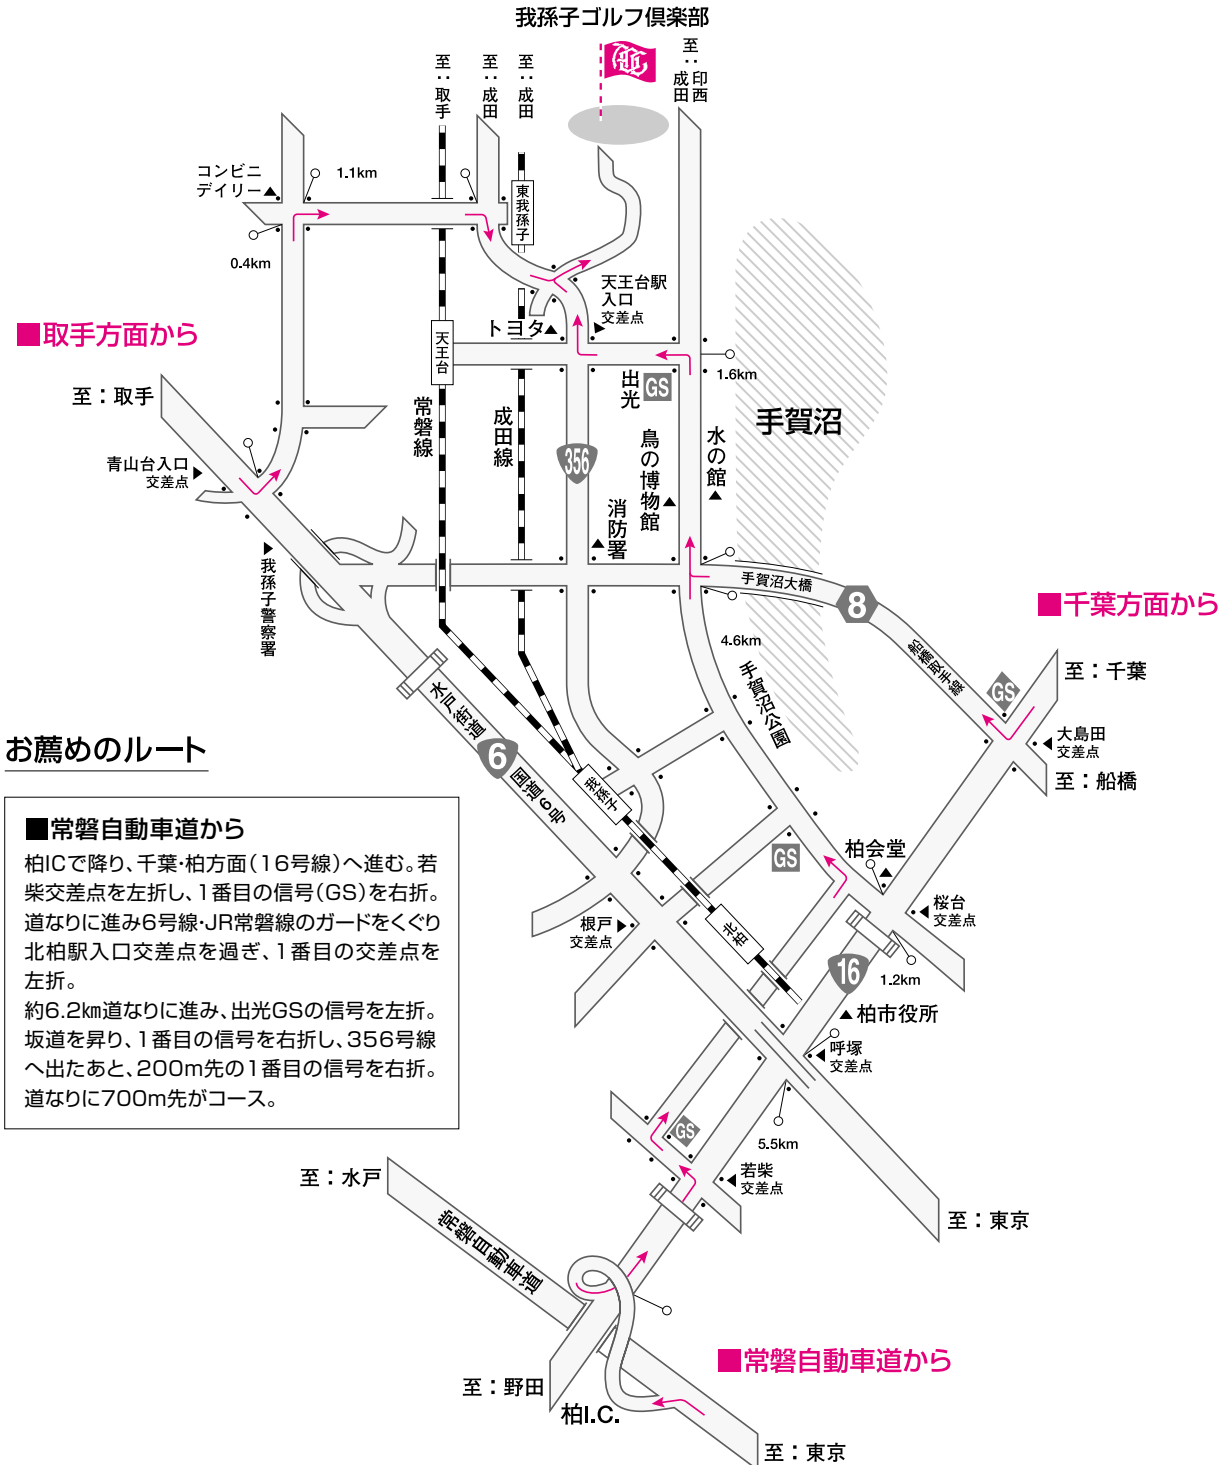

我孫子ゴルフ倶楽部への交通図

〒270-1137 我孫子市岡発戸1110 TEL 04-7182-0111 FAX 04-7182-8787

お薦めのルート

■常磐自動車道から

柏ICで降り、千葉・柏方面(16号線)へ進む。若柴交差点を左折し、1番目の信号(GS)を右折。道なりに進み6号線・JR常磐線のガードをくぐり北柏駅入口交差点を過ぎ、1番目の交差点を左折。

約6.2km道なりに進み、出光GSの信号を左折。坂道を昇り、1番目の信号を右折し、356号線へ出たあと、200m先の1番目の信号を右折。道なりに700m先がコース。

■取手方面から

6号線 青山台入口交差点を左折し、2番目の信号を右折。1.1km直進し、356号線の信号を右折し、400m先の最初の信号を左折。道なりに700m先がコース。

■千葉方面から

16号線 大島田交差点(我孫子方面)を右折し、船橋・取手線(8号線)へ。手賀沼大橋を渡り切ったところの信号を右折。1.6km先 出光GSの信号を左折し、坂道を昇り、1番目の信号を右折し、356号線へ出たあと、200m先の最初の信号を右折。道なりに700m先がコース。